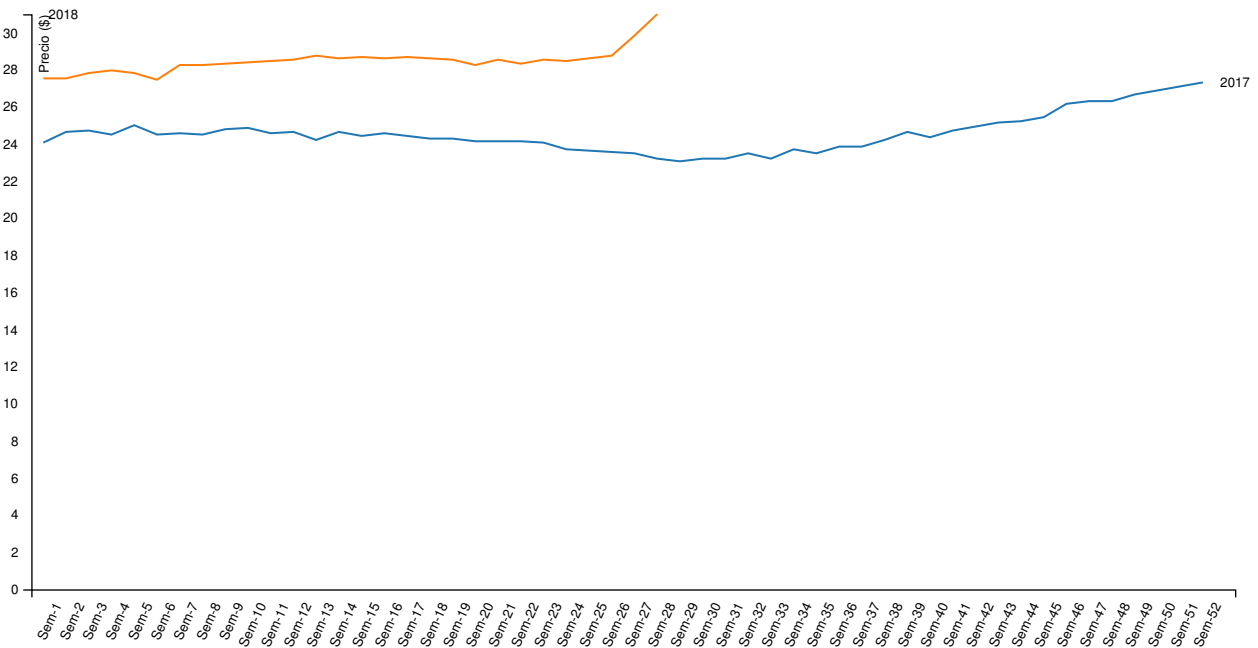

Evolución semanal de las cabezas evaluadas para la categoría "Capón general"

SISTEMA INFORMATIVO DE PRECIOS PORCINOS

Publicación semanal

Semana 28/2018

Evolución semanal de precios máximos para la categoría "Capón general"